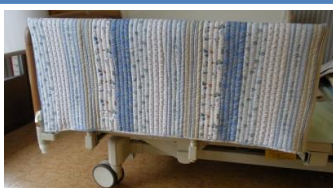

ソフトパイプで体にフィット

中身増量
3kg

0279058
¥7,000

側の配色・(フルー)

通気性の良いメッシュ側

施設様の現場で働いている皆さんの、「もっと良い介護」をする為に、ご利用者様の状態に合わせて商品開発を進めます。皆様のご意見から新しい商品が生まれます。現場で使いやすく、お値ごろの介護用品をお造りします、お気軽にご連絡ください。

ベッド柵カバー

車椅子カバー